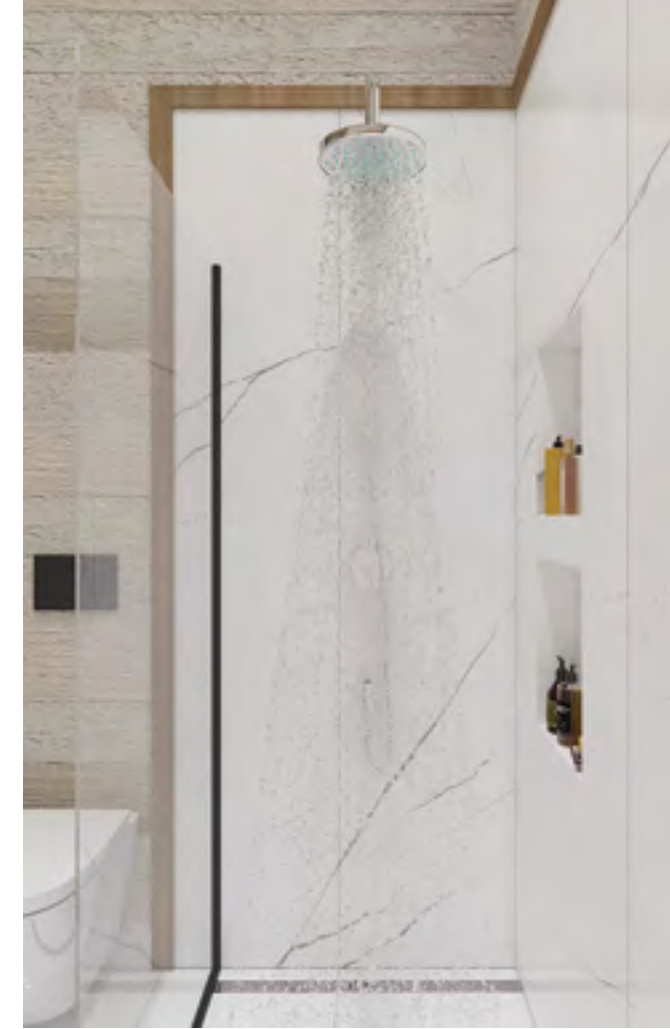

## salon mutfak

Cesur renk kombinleri ve kullanışlı bir mekan ile sizleri bir araya getiriyoruz.

Simetrik hatlı, açık mutfak konseptinin kazandırmış olduğu ferahlık, ayırıcı iç & dış mekan ilişkisi... Keyifli bir mutfak deneyimi sizi bekliyor.

# genel banyo

Etnik ve soft renklerin uyumu olan dingin bir tarz.

**ebeveyn**  
yatak  
odası